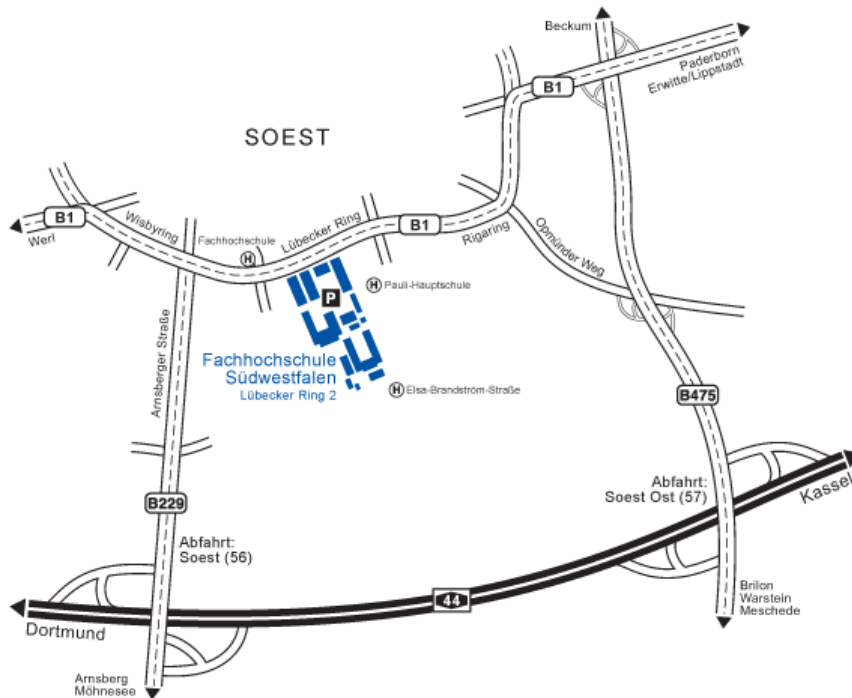

Die Veranstaltung am Freitag findet am Campus der **Fachhochschule Südwestfalen in 59494 Soest, Lübecker Ring 2** statt. Die Anfahrtswege sind im beiliegenden Wegeplan beschrieben. **Treffpunkt** ist der Platz vor dem **Gebäude 3** (s. Lageplan)

Ihr Team der Studienberatung & des Verbundstudiengangs WIM

Mobile Version >

STUDIENINTERESSIERTE STUDIERENDE FORSCHUNG ÜBER UNS

Home / Kontakt / Anfahrt

Übersicht Hagen Iserlohn Meschede Soest Lüdenscheid

Anfahrtskizze Soest

[Lageplan Lübecker Ring](#)

[Versuchsgut Merklingsen](#)

[Anfahrtskizze Soest](#)

[Aktueller Bus-Fahrplan Haltestelle "Fachhochschule"](#)

[Campusrundgang in Bildern](#)

Anfahrt mit dem PKW

- Autobahn A44 Dortmund-Kassel
- Abfahrt Soest, abbiegen auf die Arnberger Straße
- Rechts abbiegen auf den Lübecker Ring
- Beim Schild rechts abbiegen

[>> Google-Maps / Routenplaner](#)

Fachhochschule Südwestfalen