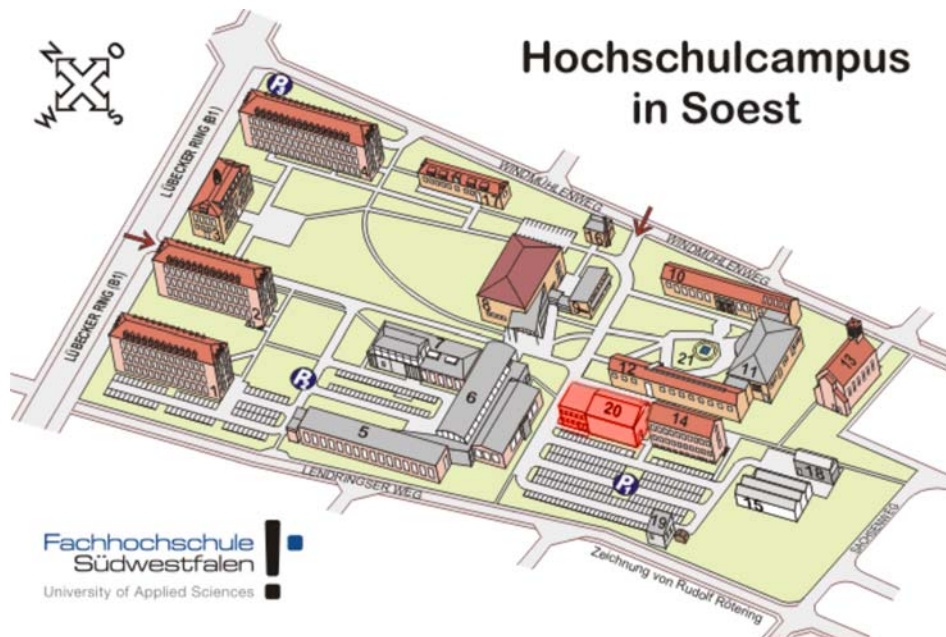

Fachbereiche:

[Agrarwirtschaft](#)

[Elektrische Energietechnik](#)

[Maschinenbau-Automatisierungstechnik](#)

Mobile Version >

STUDIENINTERESSIERTE STUDIERENDE FORSCHUNG ÜBER UNS

Home / Kontakt / Anfahrt /

Soest

[Lageplan Lübecker Ring](#)

[Versuchsgut Merklingen](#)

[Anfahrtskizze Soest](#)

[Aktueller Bus-Fahrplan
Haltestelle "Fachhochschule"](#)

- 1 FB Agrarwirtschaft (AW)
- 2 FB Maschinenbau-Automatisierungstechnik (M-A)
- 3 Verwaltungsgebäude
- 4 FB Elektrische Energietechnik (EE)
- 5 Labore M-A
- 6 Labore M-A, Labore EE
- 7 Labore M-E
- 8 Mensa
- 9 Technischer Betriebsdienst
- 10 Seminargebäude
- 11 Seminargebäude, Audimax
- 12 Bibliothek
- 13 Labore EE
- 14 Labore AW
- 15 Gewächshaus
- 16 Lager
- 17 Technikmuseum
- 18 Labore AW
- 19 Labore M-A
- 20 Seminargebäude, Wissenschaftliches Zentrum Frühpädagogik
- 21 Franz West: Kvadratur