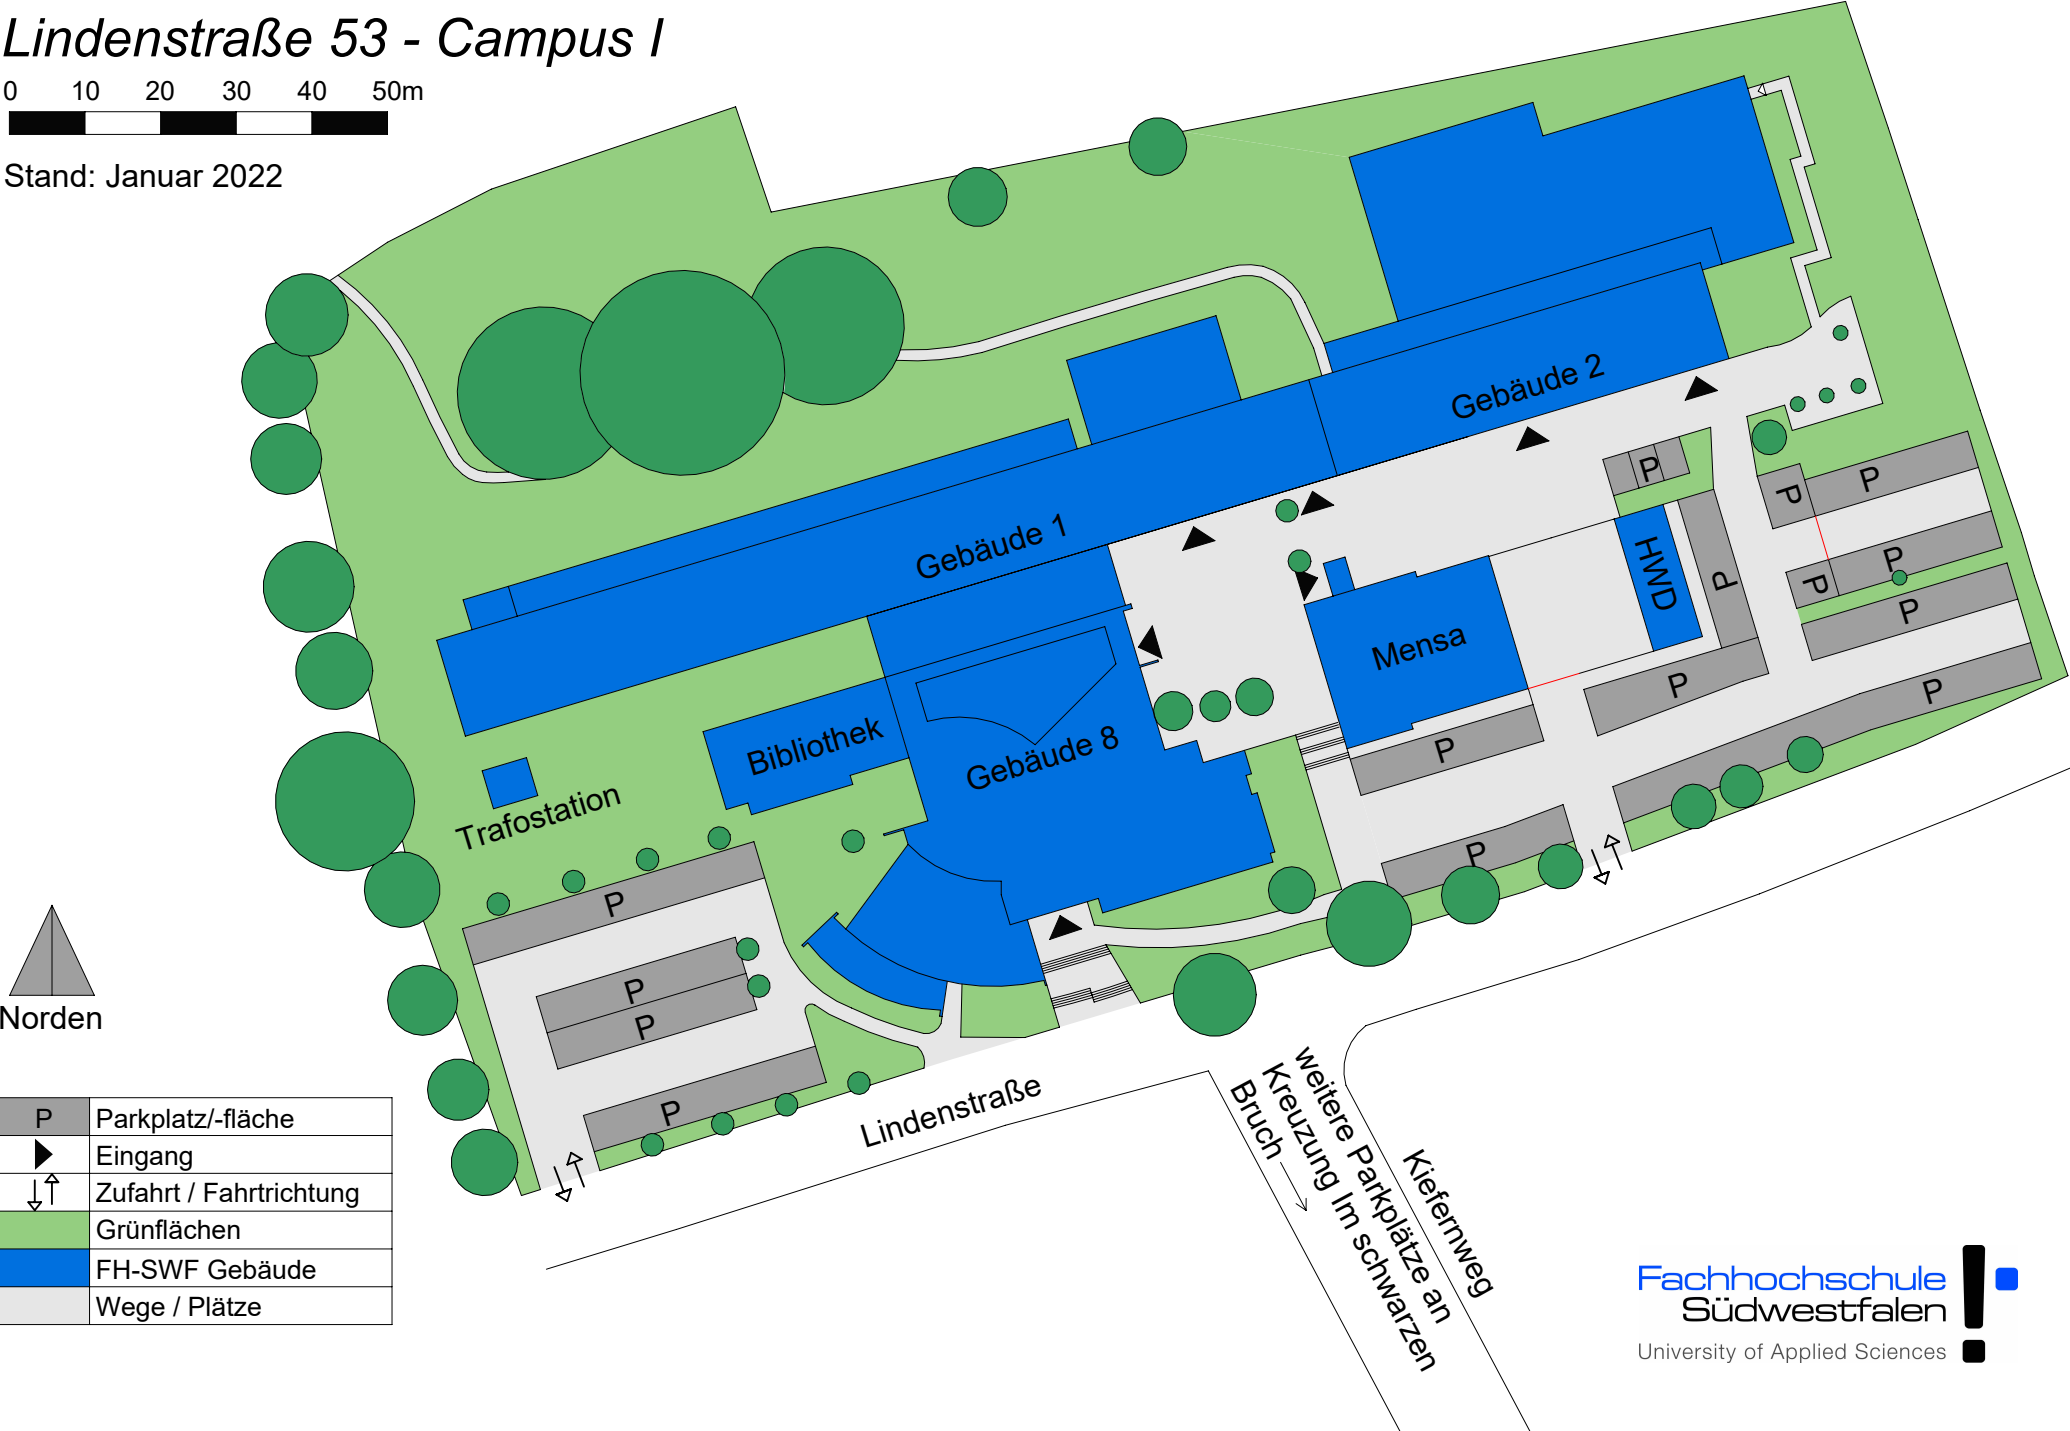

Standort Meschede

Lindenstraße 53 - Campus I

Stand: Januar 2022

Norden

P	Parkplatz/-fläche
▶	Eingang
↕	Zufahrt / Fahrtrichtung
■ (green)	Grünflächen
■ (blue)	FH-SWF Gebäude
■ (grey)	Wege / Plätze