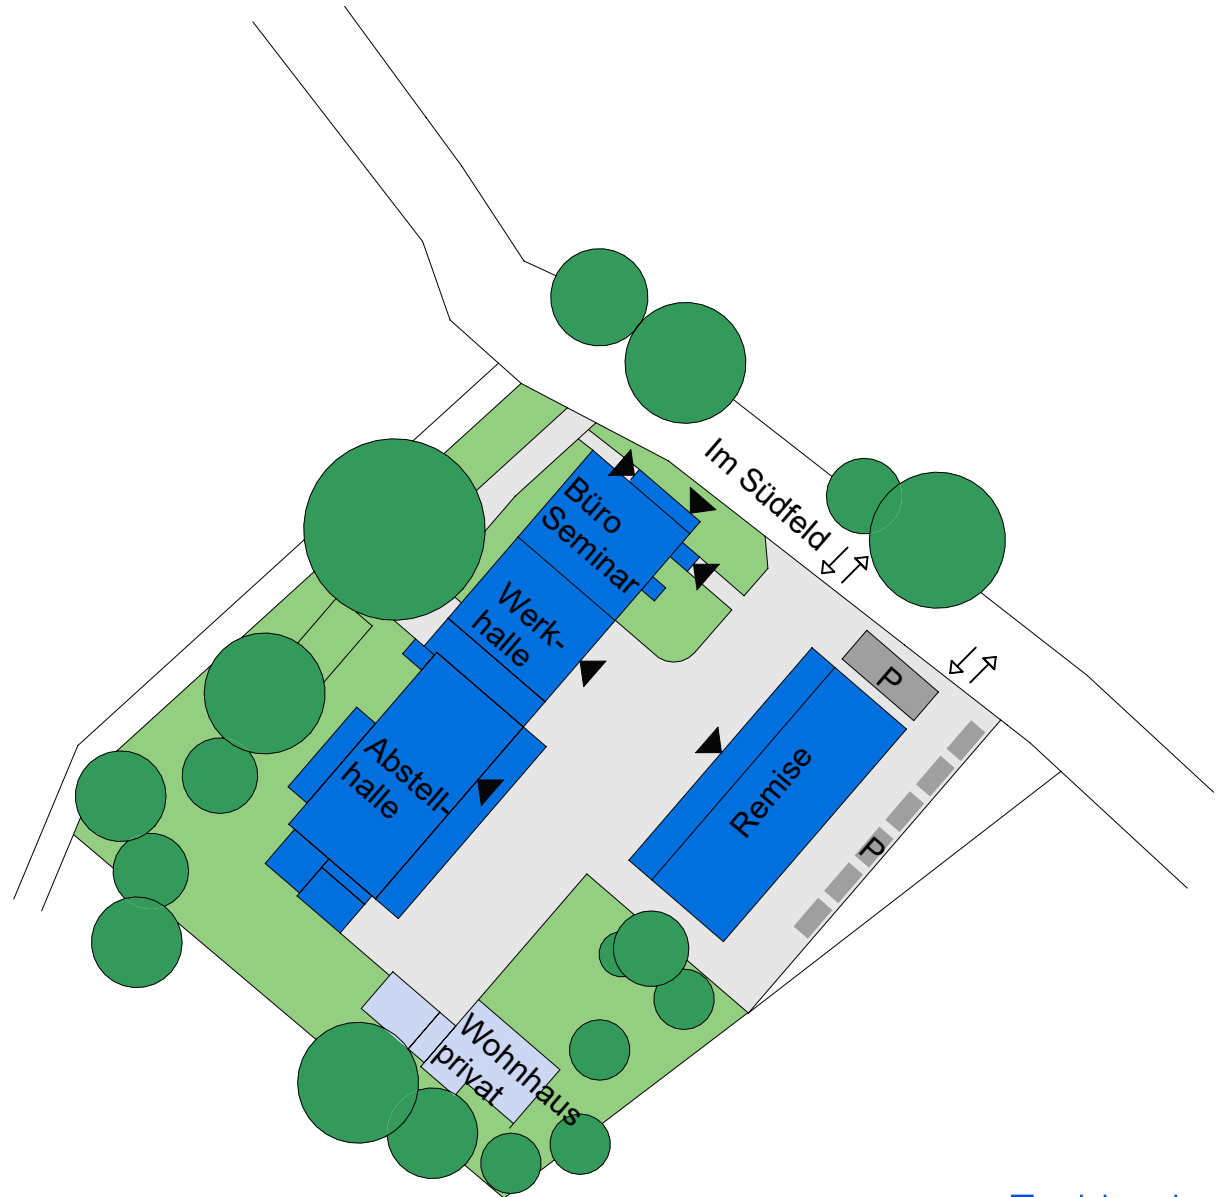

Standort Soest

Welver-Merklingsen, Im Südfeld 1 - Versuchsgut

0 10 20 30 40 50m

Stand: Januar 2022

	Parkplatz/-fläche
	Eingang
	Zufahrt / Fahrtrichtung
	Grünflächen
	FH-SWF Gebäude
	Wege / Plätze